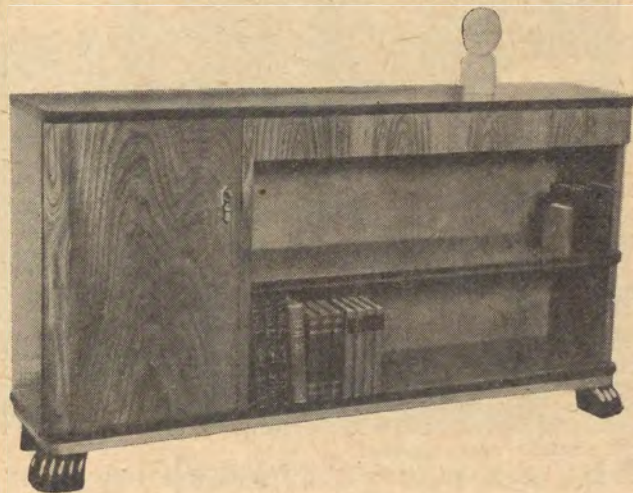

Lyxig bokhylla i alm

Nr 446 Bokhylla Excellent är tillverkad av alm med över och underkant i mörkare almrot. De eleganta rundade hörnen

— även på dörren, de två lådorna med lådgrepp på undersidan, dörren med trevligt beslag, de pampiga tassarna framtill, alltsammans gör denna hylla till en prydnad för varje hem. Levereras i alm polerad i naturfärg. Längden är 140 cm., höjden 77 cm. och djupet 30 cm.

Pris pr st 135.00